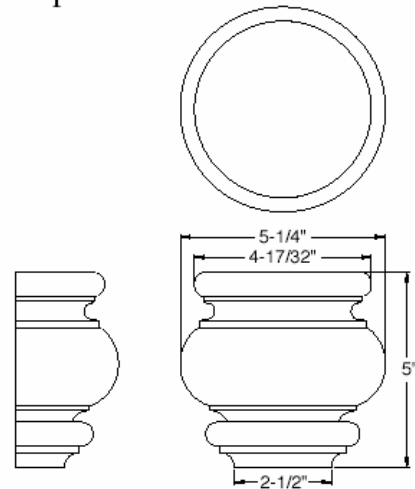

Cosmopolitan Feet

Specie	Part No.
Alder	2650786A
Cherry	2650617A
Maple	2650618A
Red Oak	2650619A

Specify Full or Split