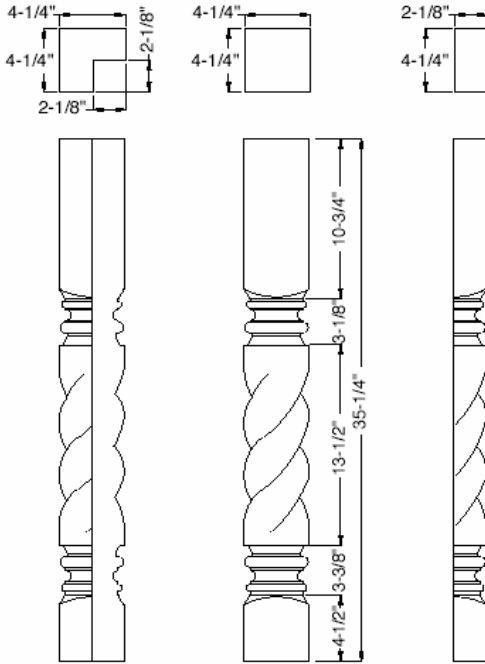

Greco Roman Rope Twist

Specie	Part No.
Alder	2651014A
Cherry	2651015A
Maple	2651016A
Red Oak	2651017A

Specify 3/4, Full or Split